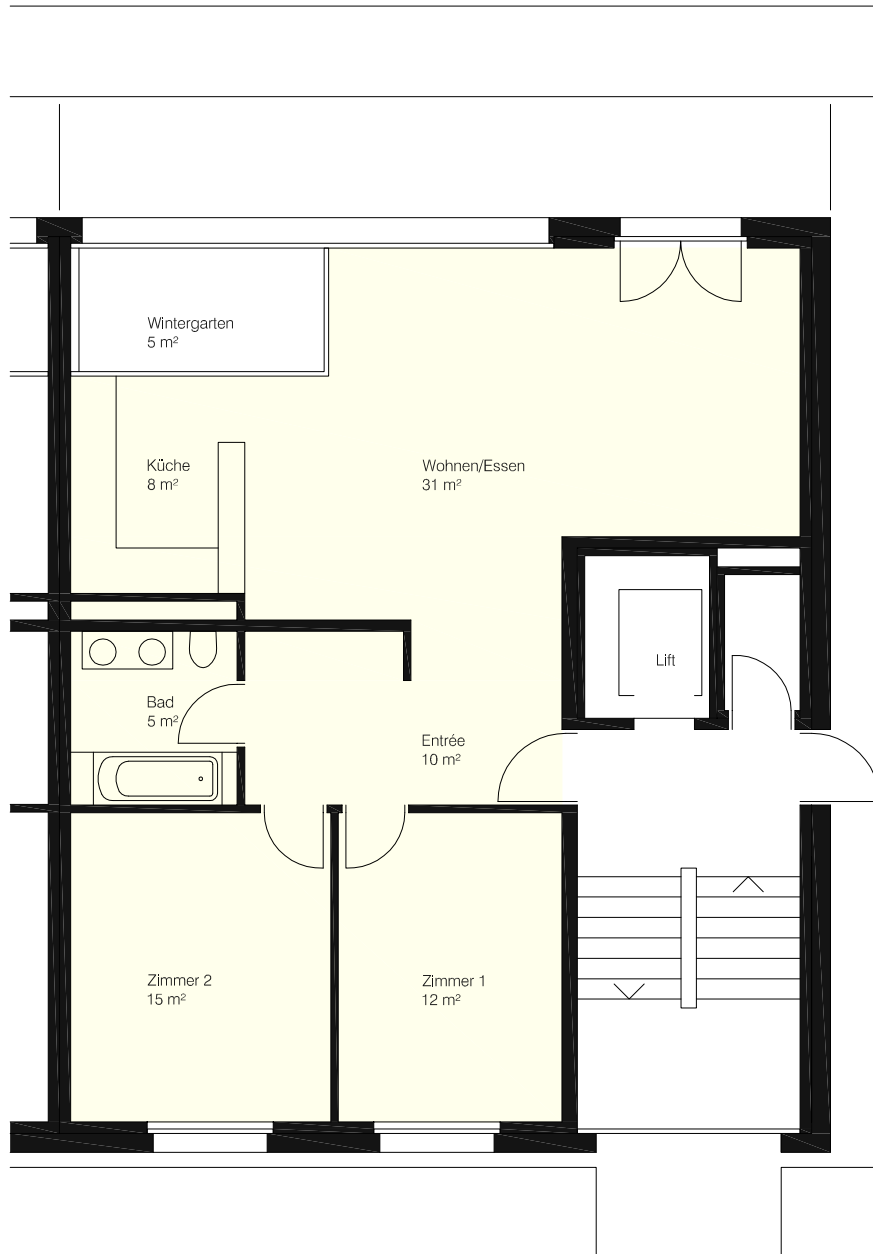

Liegenschaft Oberhofmatte 11, 6020 Emmenbrücke

Lage 5. Obergeschoss

Objekt 3.5-Zimmerwohnung

Fläche 81.0 m²

ObjektNummer 4812.05.0501

Grundriss
Massstab 1:100

0 1 2 3 4 5 m