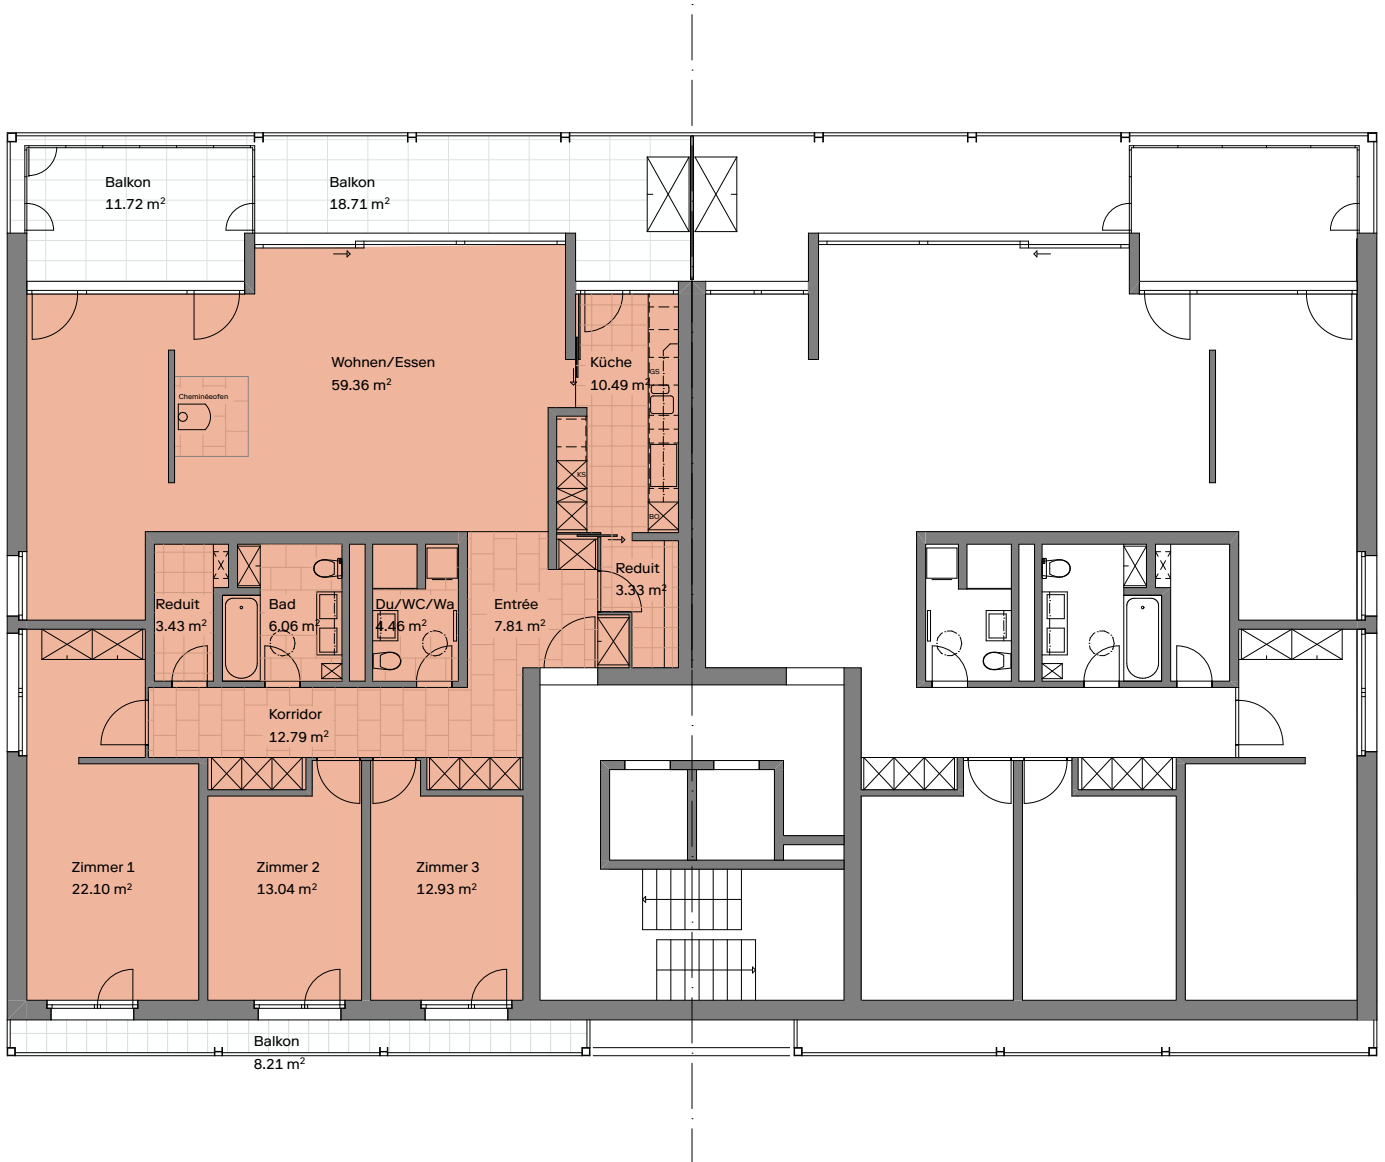

Adresse	Eschenring 5, 6300 Zug	Objekt-Nummer	63652.01.0801
Objekt	4.5-Zimmerwohnung	Fläche	155.8 m ²
Lage	8. Obergeschoss		

Situation

Schnitt

Übersicht

Grundriss

M 1:150