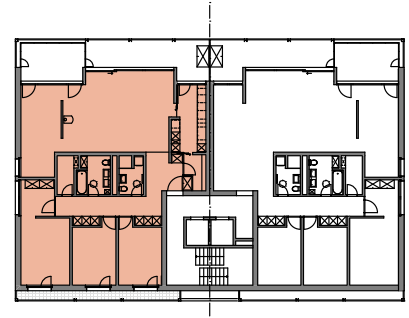

Adresse	Eschenring 5, 6300 Zug	Objekt-Nummer	63652.01.0801
Objekt	4.5-Zimmerwohnung	Fläche	155.8 m ²
Lage	8. Obergeschoss		

Situation

Schnitt

Übersicht

Grundriss

M 1:150