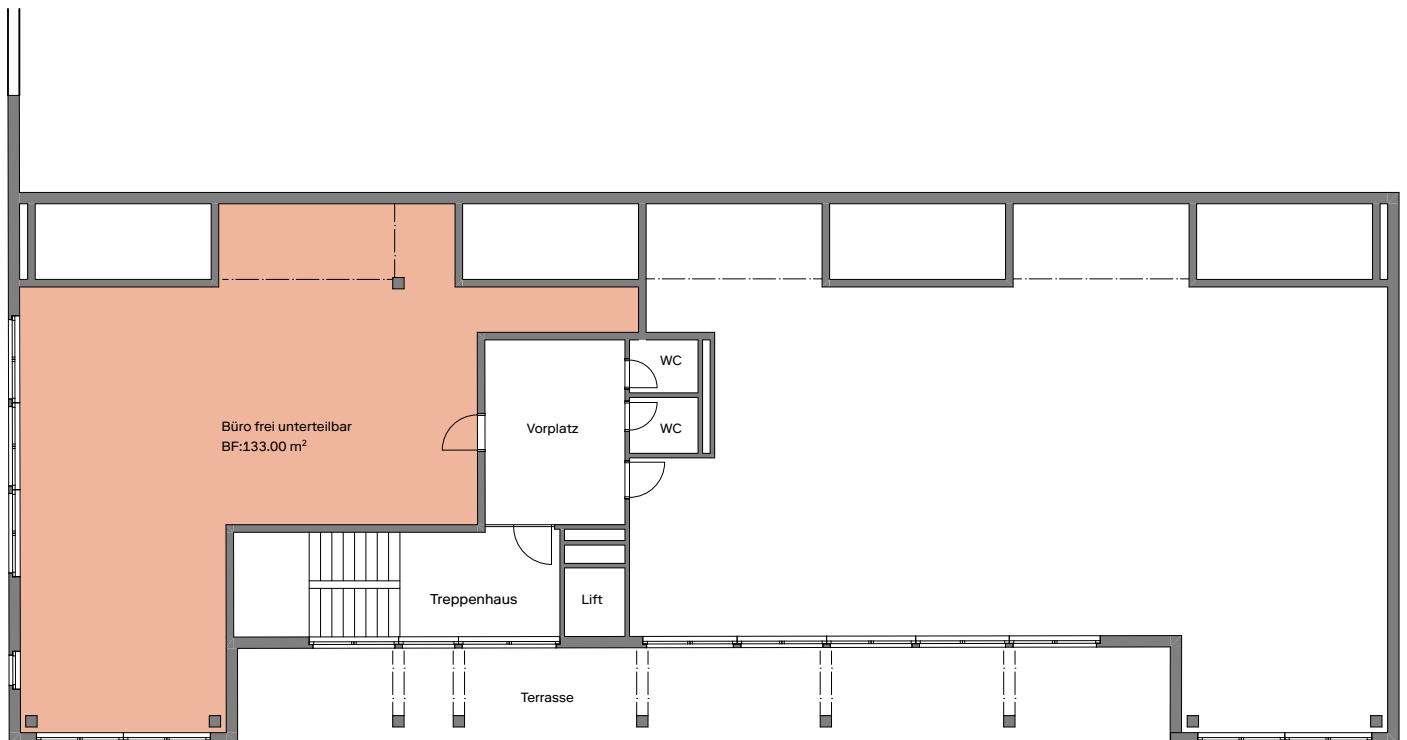

Adresse	Birkenmatt 10, 6343 Rotkreuz	Objekt Nummer	63500.01.0101
Objekt	Gewerberaum	Fläche	ca. 133 m ²
Lage	1. Obergeschoss		

Situation

Schnitt

Übersicht

Grundriss

M 1:200
0 m 2 4 6 8 10